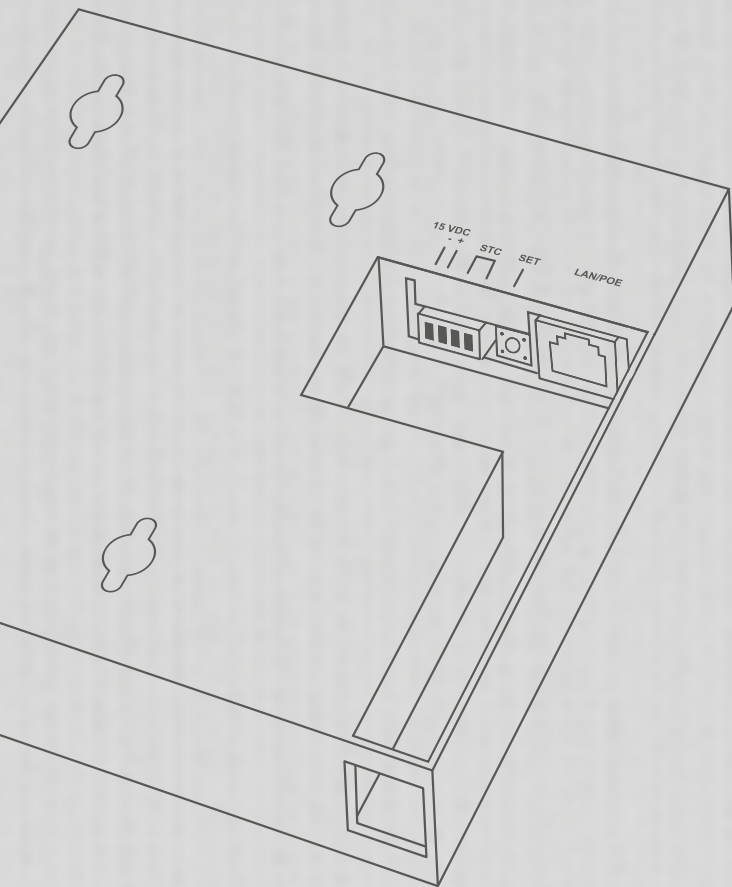

TECHNISCHE DATEN

Abmessung	125 x 119 x 26 mm (H x B x T) 4,92 x 4,68 x 1,02 in (H x B x T)
Stromversorgung	15 V DC oder Power over Ethernet (PoE 802.3af Mode-A)
Betriebsbedingungen	0 bis +55°C / 32°F bis 131°F Relative Luftfeuchtigkeit 10 % bis 85 % (nicht kondensierend)
Anschlüsse	1x RJ45 Buchse (10/100 Base-T), 4x Schraubklemmen
Lautsprecher	102 dB
WLAN	2.4 GHz, 802.11 b/g/n, interne Antenne
PoE	IEEE 802.3 af/at, 10/100 T-Base
Gehäuse	Polycarbonat, UV-resistent
Systemanforderungen	Mobiles Endgerät: Neuestes iOS auf iPhone/iPad, neuestes Android auf Smartphone/Tablet Internet: High-Speed Festnetz Breitband Internetanschluss, DSL, Kabel oder Glasfaser, kein Socks- oder Proxyserver Netzwerk: 802.11 b/g/n 2.4 GHz oder Ethernet Netzwerk, mit DHCP Kompatibel mit allen DoorBird IP Video Türstationen.
Lieferumfang	1 x IP Türgong 1 x Steckernetzteil (100 - 240 V AC auf 15 V DC) mit bis zu 4 Landesadaptern 1 x Kleinteile 1 x Installationsanleitung
Zulassungen	CE, FCC, IC, RoHS, IP50
Gewicht	200 g
EAN	4260423860353